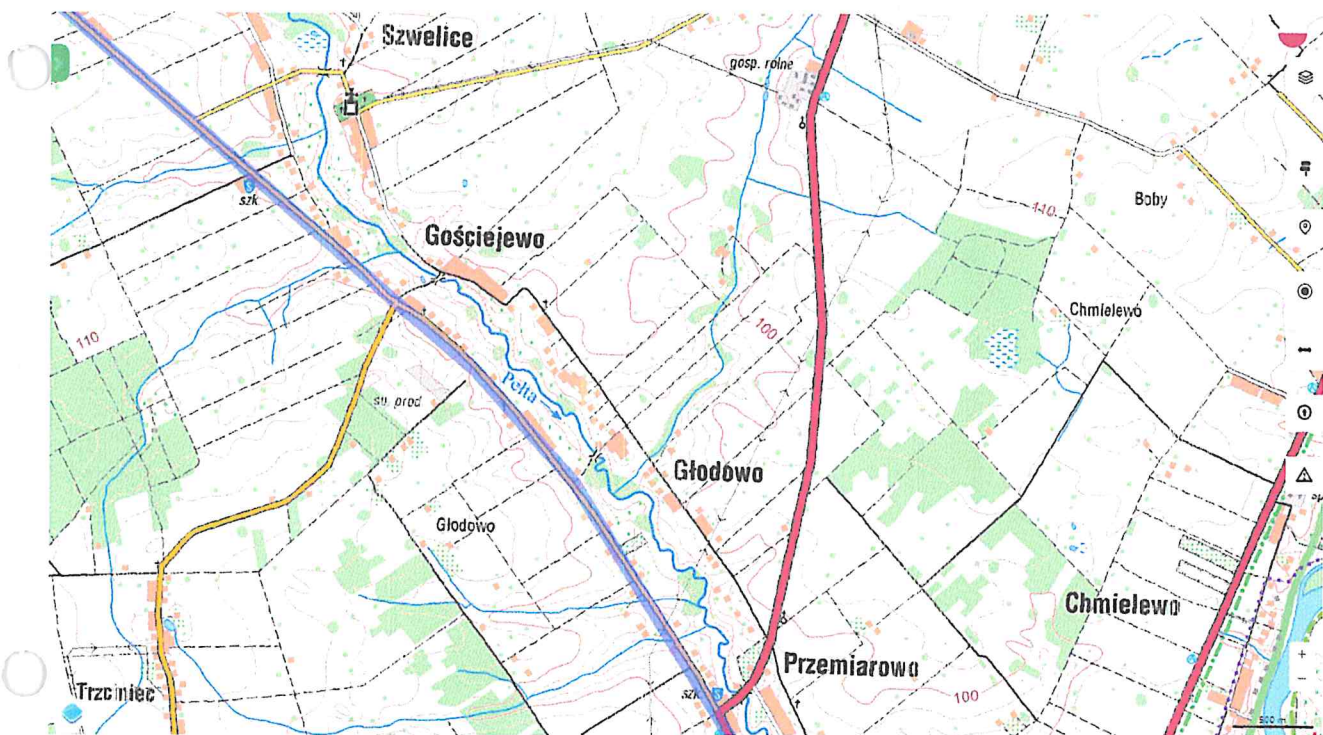

Załącznik Nr 6/2022

do Uchwały Nr ...*68h*...../2022

Zarządu Powiatu w Pułtusku

z dnia ...*3. Sierpnia*.....2022 r

STAROSTA

Jan Zalewski
Jan Zalewski

DYREKTOR

Marek Kamiński
mgr inż. Marek Kamiński