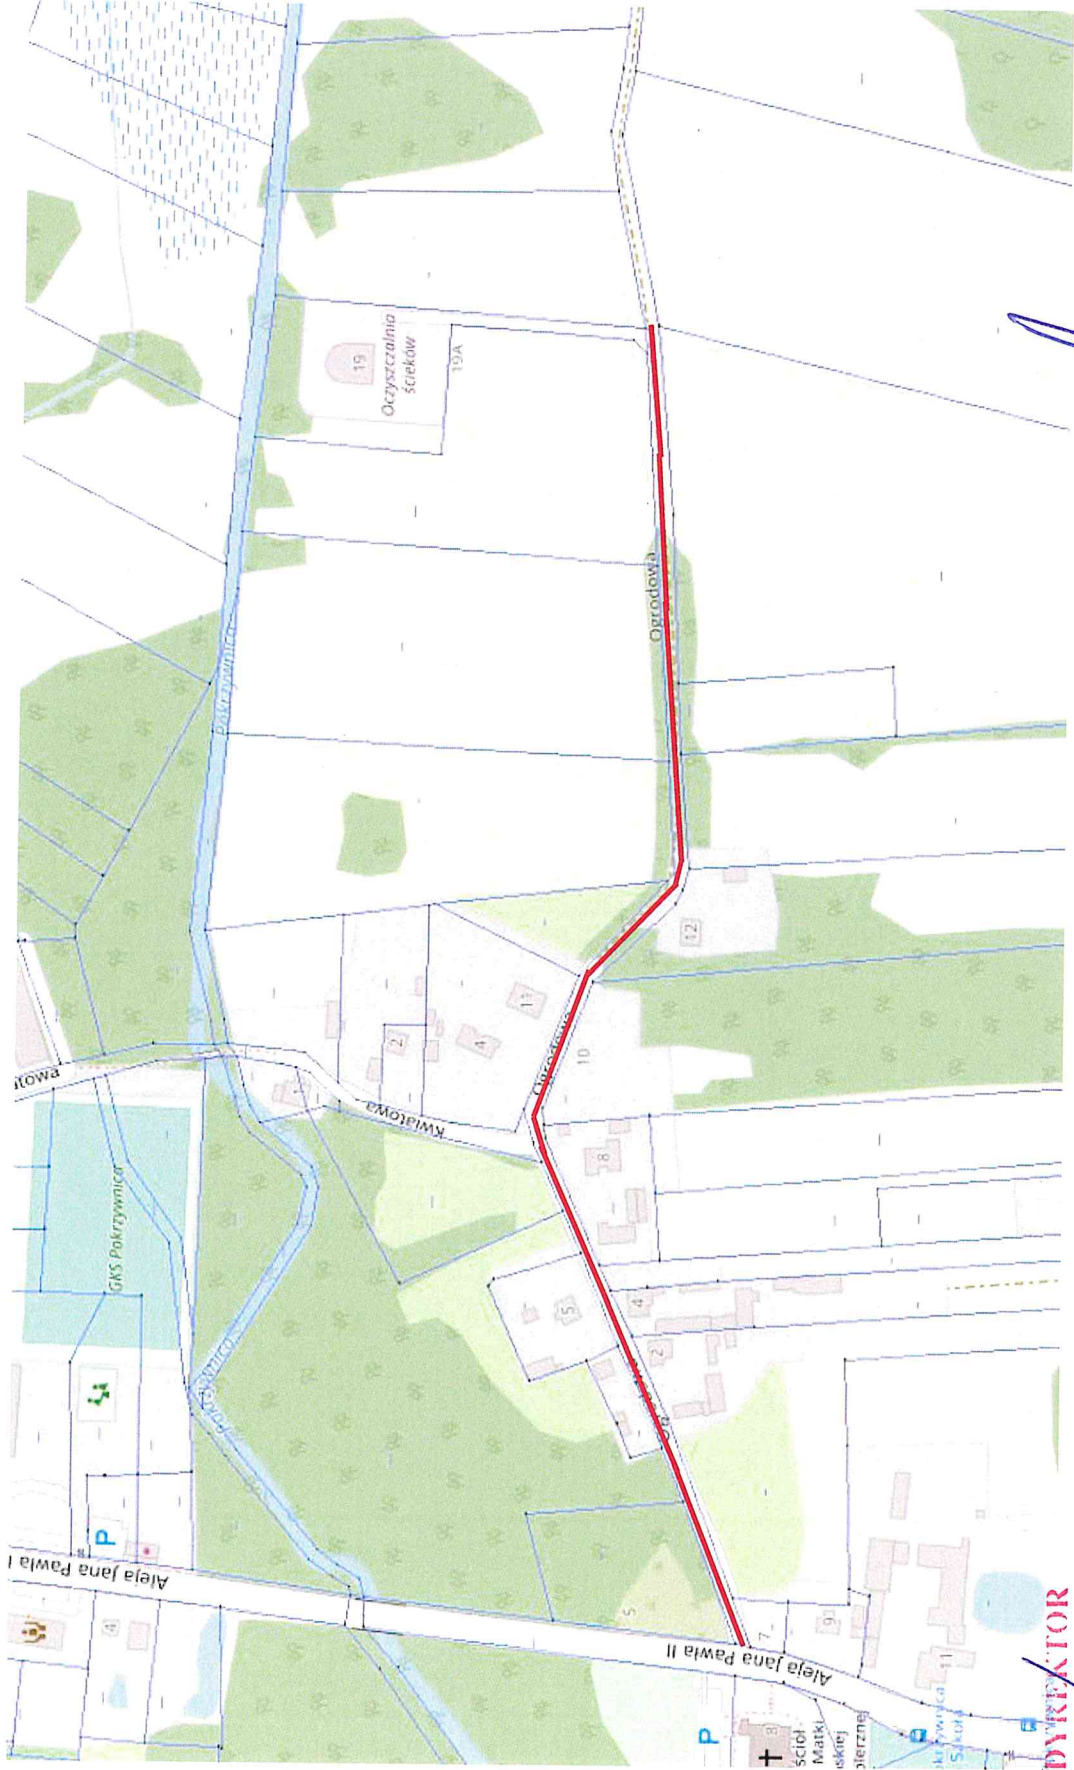

Załącznik nr 2
do Uchwały Nr 512../2022
Zarządu Powiatu w Pułtusku
z dnia 5.12.2022 r.

STAROSTA
Jan Zalewski

DYREKTOR

mgr inż. Mateusz Kamiński