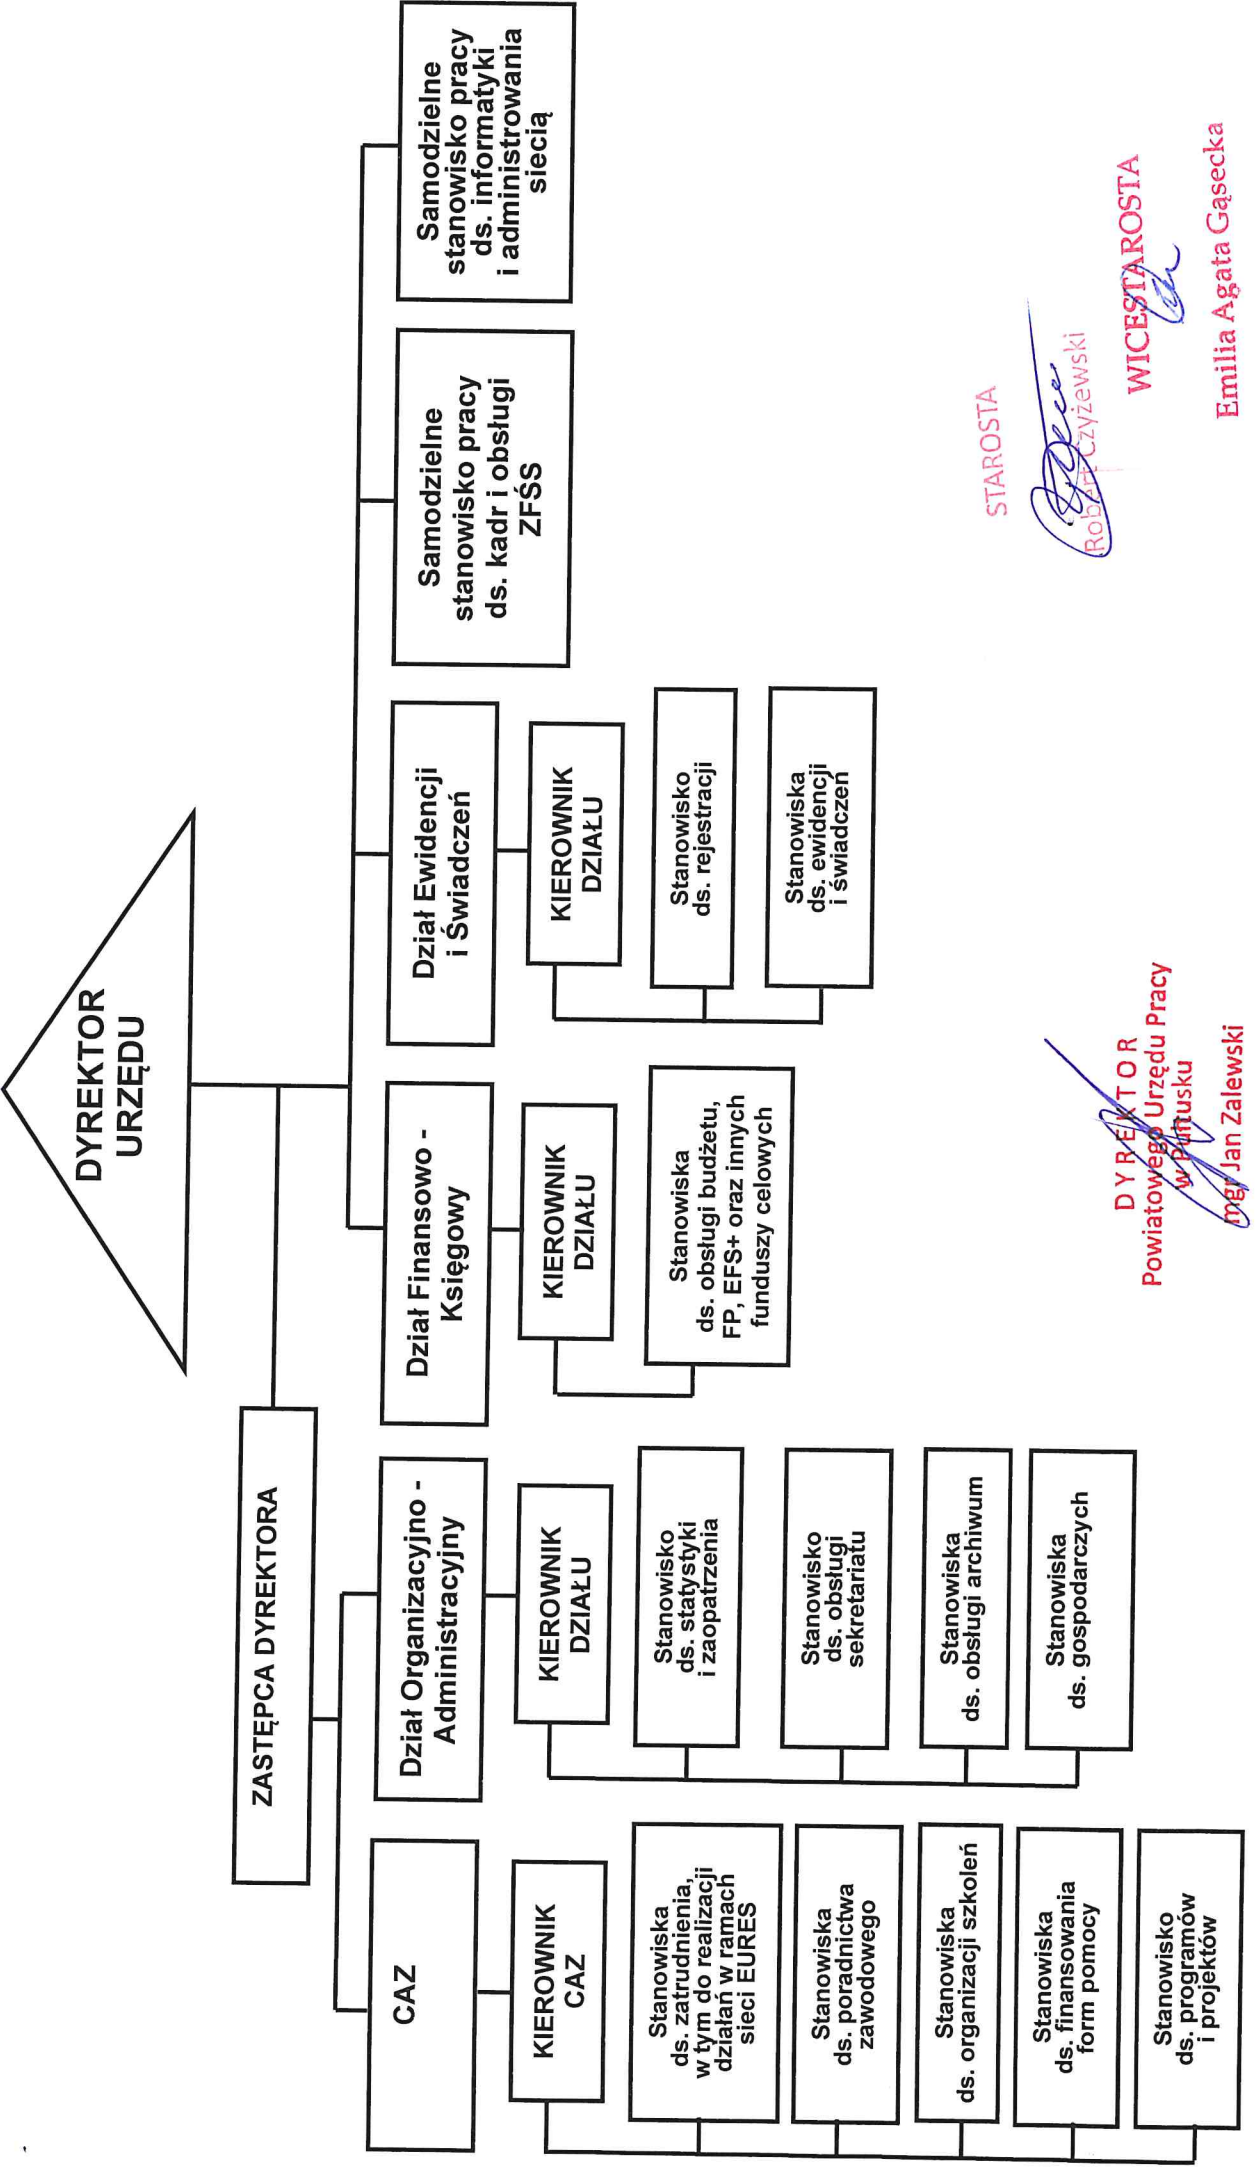

SCHEMAT STRUKTURY ORGANIZACYJNEJ POWIATOWEGO URZĘDU PRACY W PUŁTUSKU

STAROSTA

Robert Czyżewski
 ROBERT CZYŻEWSKI

WICESTAROSTA

Emilia Agata Gąsecka

Emilia Agata Gąsecka

DYREKTOR
 Powiatowego Urzędu Pracy
 w Pułtusku