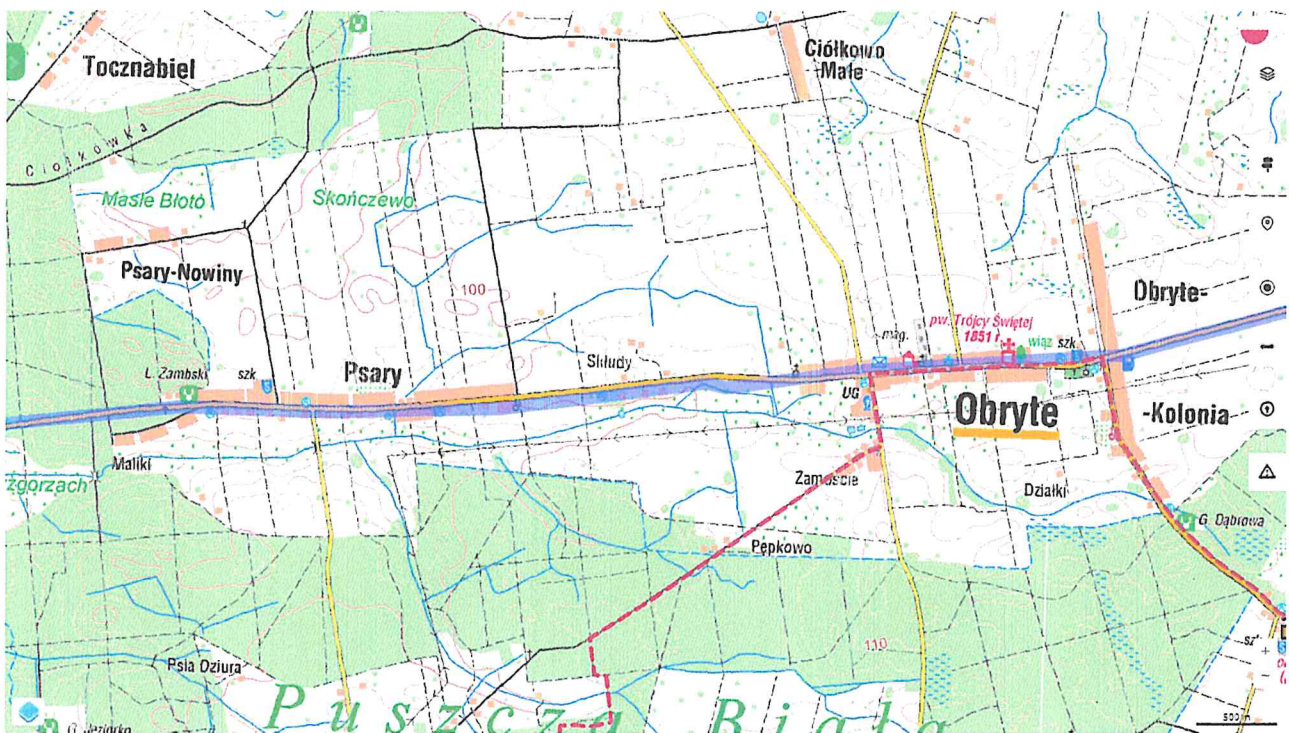

Załącznik Nr 5/2022  
do Uchwały Nr ...<sup>684</sup>.../2022  
Zarządu Powiatu w Pułtusku  
z dnia ...<sup>3. Sierpnia</sup>...2022 r.

STAROSTA

Jan Zalewski

DYREKTOR

mgr inż. Marek Kamiński