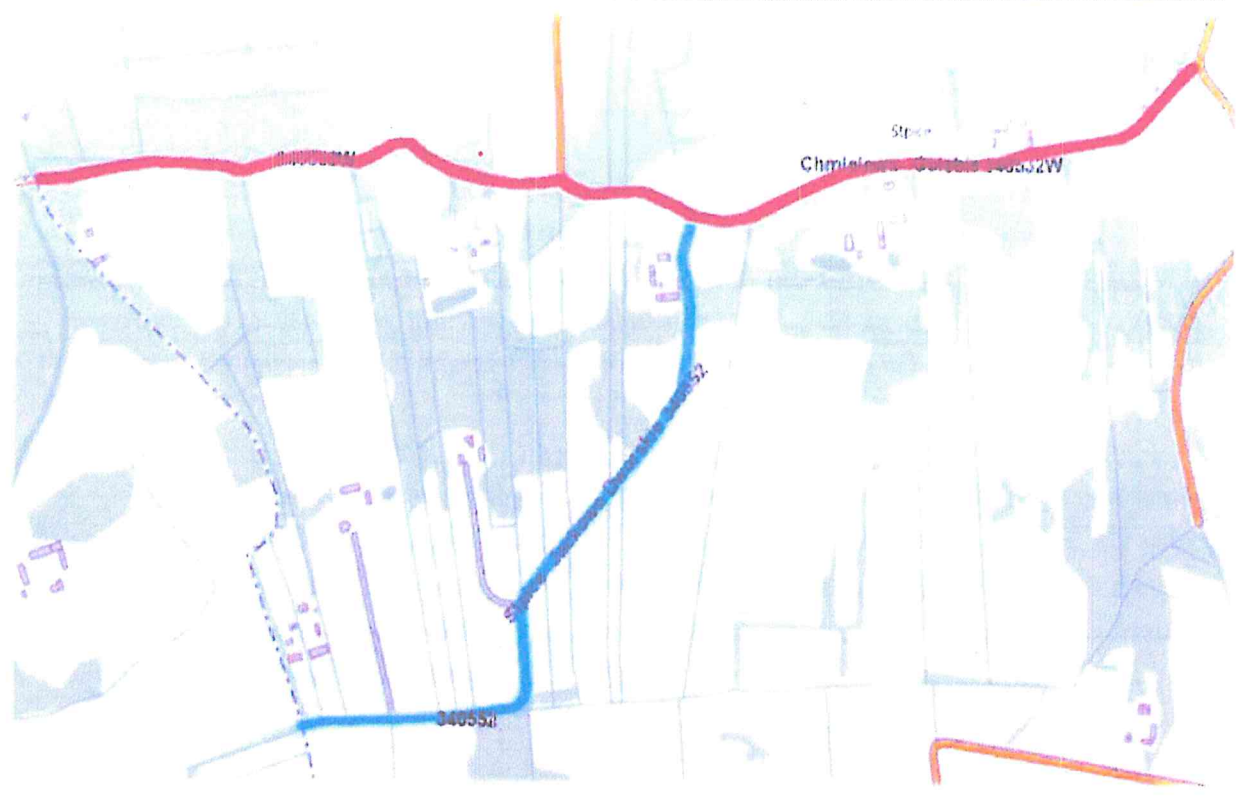

Załącznik do Uchwały Nr. 404/2022

Zarządu Powiatu w Pułtusku

z dnia 7 września 2022 r.

Nazwa drogi	Droga gminna nr 340552 Stpice – Jackowo Dworskie
Przebieg drogi	Od drogi gminnej nr 340532W Chmielewo-Golebie do granicy gminy długość 1020 m

STAROSTA
Jan Salęwski

DYREKTOR
mgr inż. Marek Kamiński